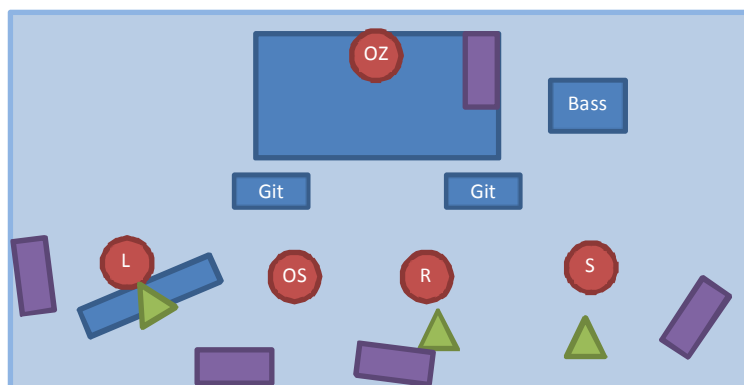

Technikrider Years Later

pop.rock.band

Version 1/2016

<u>Musiker</u>	<u>Instrumente</u>
Ruby Sowa	Gesang, E-Gitarre
Linda	Gesang, Pianos
Steve Kelly	Gesang, Bass
Oli Ska	E-Gitarre
Olli Zet	Drums

<u>Backline der Band</u>	
Drumset	Sn, HH, 3 Tom, 1 St Tom, 3 Crash, 1 Ride, Percussions
2x Pianos	Roland, DX7
Bass Amp	
2x Git Amp	Peavey 12", Fender Twin Reverb 2x12"
2x E-Gitarre	Fender, Music Man
Bass	Fender, Music Man

<u>Technik vom Veranstalter</u>	
PA	je nach Raum / Open Air / Kapazität, in Verantwortung des Veranstalters
Bühne	mind. 6x4m, gern mit Drum-Riser
Monitoring	mind. 3x Box, 2x Kanäle, 1x In-Earing für Drummer
Lichttechnik	Frontlicht, Dekolicht

Bühnenaufstellung

Technikrider Years Later

pop.rock.band

Version 1/2016

Die Musik

Die Musik der Band basiert auf den 3 Gesangsstimmen. Alle drei Stimmen müssen gleich laut im Monitor sowie über die PA zu hören sein. Die Lautstärken beim Satzgesang beeinflussen die Sänger/Innen eigenständig.

Gitarren und Pianos sind in harmonischem Zusammenspiel zu hören. Die Soundeinstellungen erfolgen über Effektgeräte am Boden bzw. direkt an den Pianos.

Die Monitor Front-Line ist i.d.R. für die 3 Sänger/Innen sowie für den Gitarristen nutzbar und sollte einen guten Mix von Instrumenten und Stimmen hörbar machen.