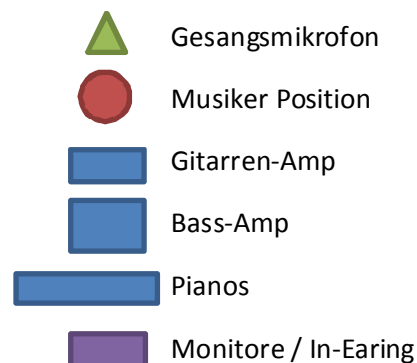

Technikrider Years Later

pop.rock.band

Version 1/2016

<u>Musiker</u>	<u>Instrumente</u>
Ruby Sowa	Gesang, E-Gitarre
Linda	Gesang, Pianos
Steve Kelly	Gesang, Bass
Oli Ska	E-Gitarre
Olli Zet	Drums

<u>Backline der Band</u>	
Drumset	Sn, HH, 3 Tom, 1 St Tom, 3 Crash, 1 Ride, Percussions
2x Pianos	Roland, DX7
Bass Amp	
2x Git Amp	Peavey 12", Fender Twin Reverb 2x12"
2x E-Gitarre	Fender, Music Man
Bass	Fender, Music Man

Bühnenaufstellung

Technikrider Years Later

pop.rock.band

Version 1/2016

Die Musik

Die Musik der Band basiert auf den 3 Gesangsstimmen. Alle drei Stimmen müssen gleich laut im Monitor sowie über die PA zu hören sein. Die Lautstärken beim Satzgesang beeinflussen die Sänger/Innen eigenständig.

Gitarren und Pianos sind in harmonischem Zusammenspiel zu hören. Die Soundeinstellungen erfolgen über Effektgeräte am Boden bzw. direkt an den Pianos.

Die Monitor Front-Line ist i.d.R. für die 3 Sänger/Innen sowie für den Gitarristen nutzbar und sollte einen guten Mix von Instrumenten und Stimmen hörbar machen.